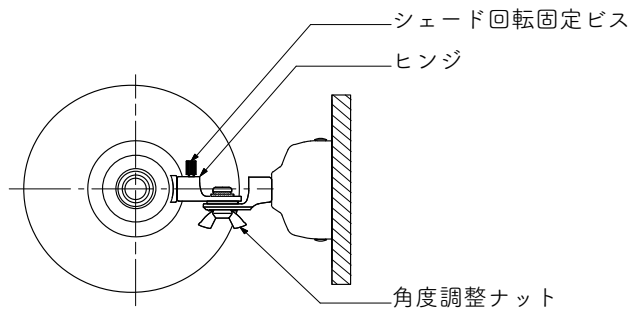

壁面取付プレート

付属品 木ネジ
×2本

※色や仕上げについては下欄を参照

安全のため、ご使用前には必ず取扱説明書も併せてお読みください。

・電球は別売です。必ず適合電球をご使用ください。

Scale 1/4

商品名

bonet