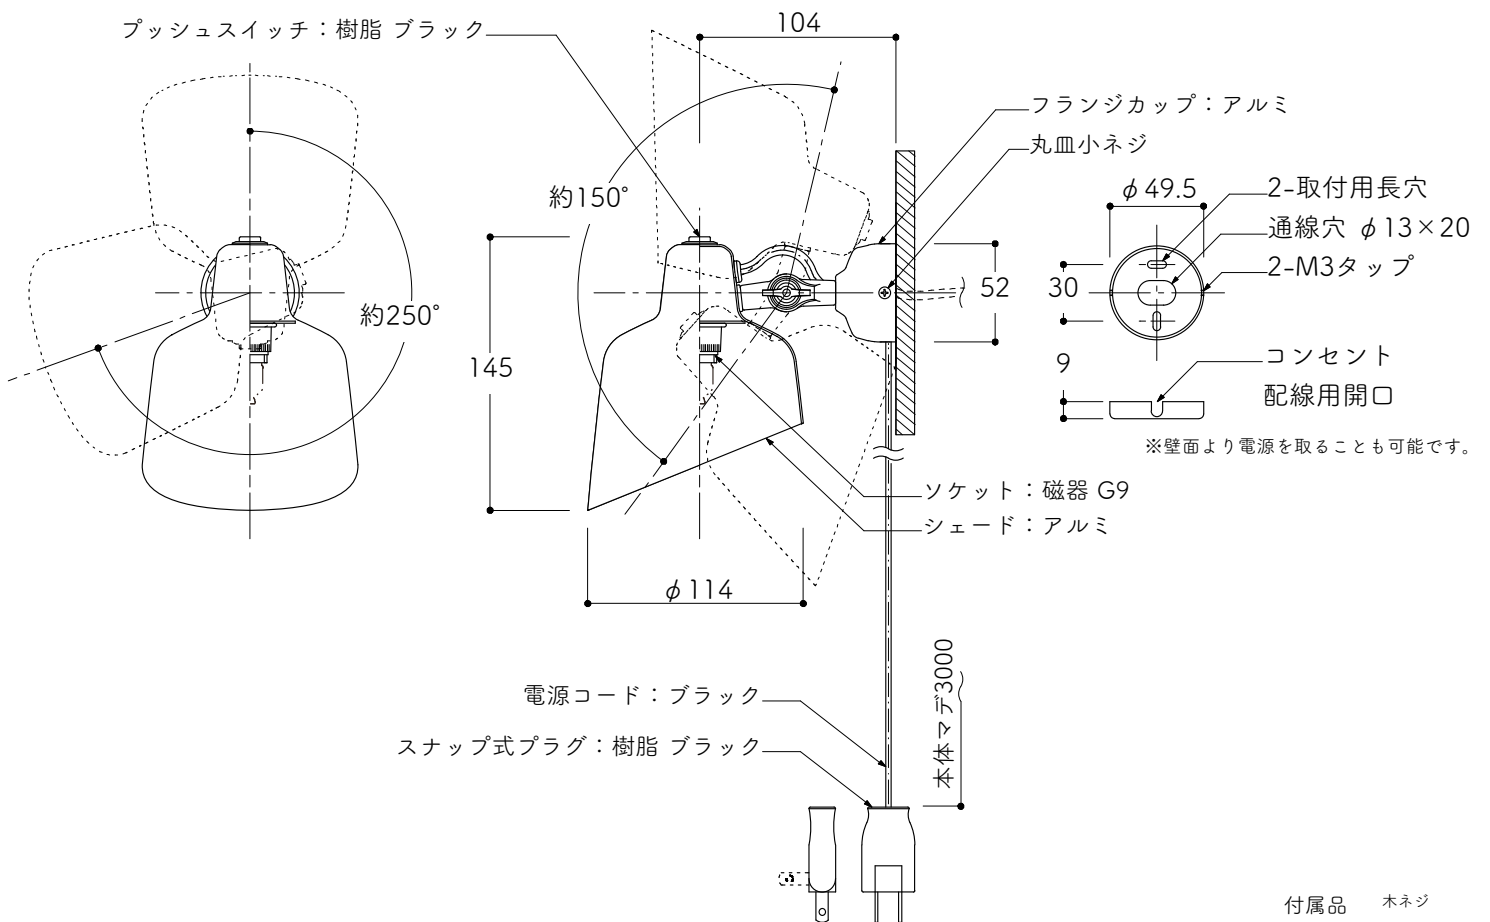

壁面取付プレート

付属品 木ネジ
×2本

※色や仕上げについては下欄を参照

安全のため、ご使用前には必ず取扱説明書も併せてお読みください。

・電球は別売です。必ず適合電球をご使用ください。

Scale 1/4

商品名

bonet

つや消しブラック塗装

重量

0.25kg

適合電球

ハロゲン球(ミラ-無/70st)25w×1
LED電球25w形相当×1