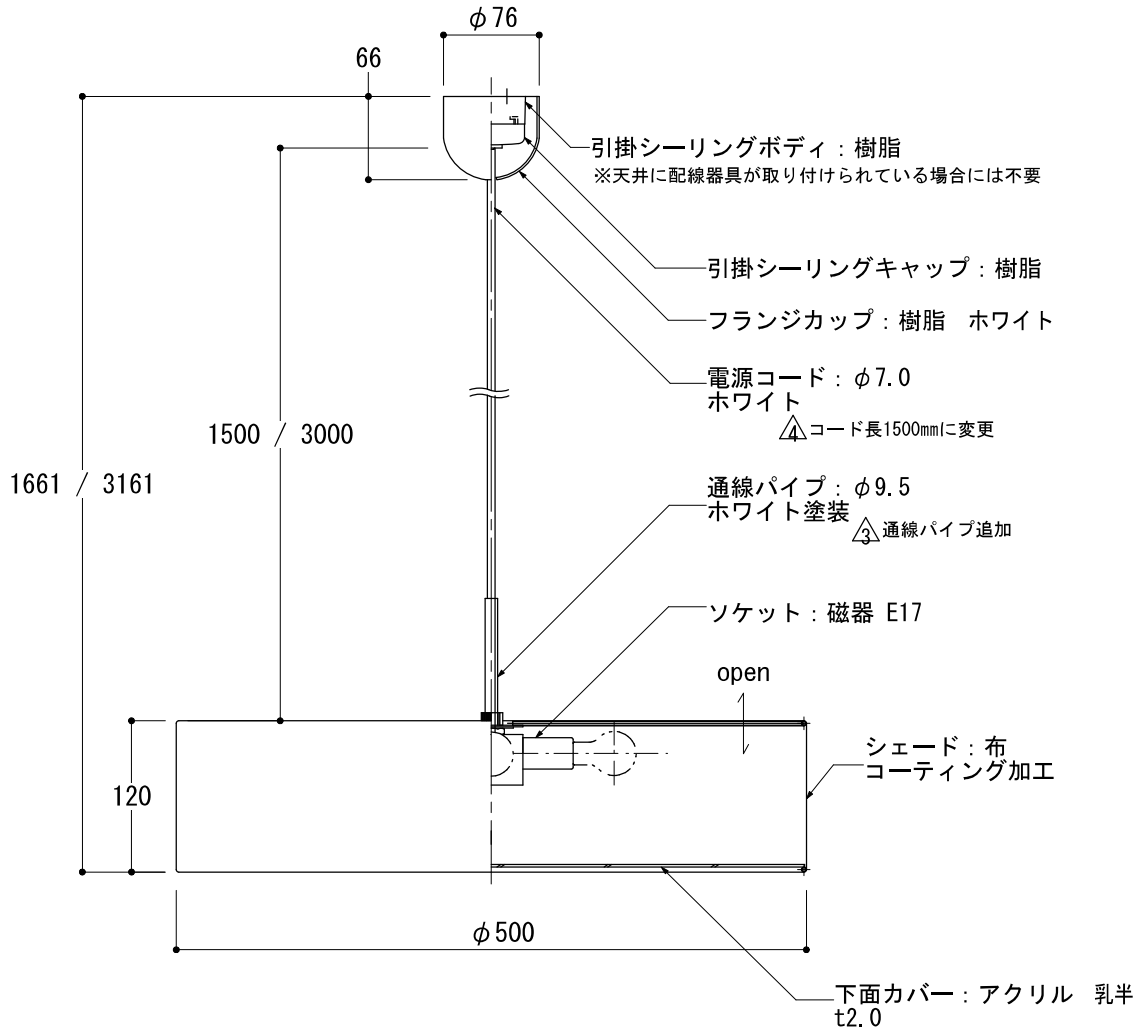

作成日 2013.09.12

更新 \triangle 2018.01.10

更新 \triangle 2018.03.10

更新 \triangle 2018.09.08

更新 \triangle 2021.12.02

安全のため、ご使用前には必ず取扱説明書も併せてお読みください

- ° 電球は別売です。必ず適合電球をご使用ください。
- ・シェードはコーティング加工を施した生地を使用しているため、汚れが付きにくくなっています。

Scale 1/6

商品名

cannele M

重量

1.4kg

適合電球

ミニクリプトン球 (70st) 60w×4
LED電球 (LDA形) 60w形相当×4