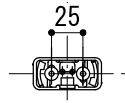

作成日 2013.09.12

更新 $\triangle$ 2018.01.10

更新 $\triangle$ 2018.03.10

更新 $\triangle$ 2018.09.08

更新 $\triangle$ 2021.12.02

安全のため、ご使用前には必ず取扱説明書も併せてお読みください

- ° 電球は別売です。必ず適合電球をご使用ください。
- ・シェードはコーティング加工を施した生地を使用しているため、汚れが付きにくくなっています。

Scale 1/6

商品名

cannele M

重量

1.4kg

適合電球

ミニクリプトン球 (70st) 60w×4
LED電球 (LDA形) 60w形相当×4