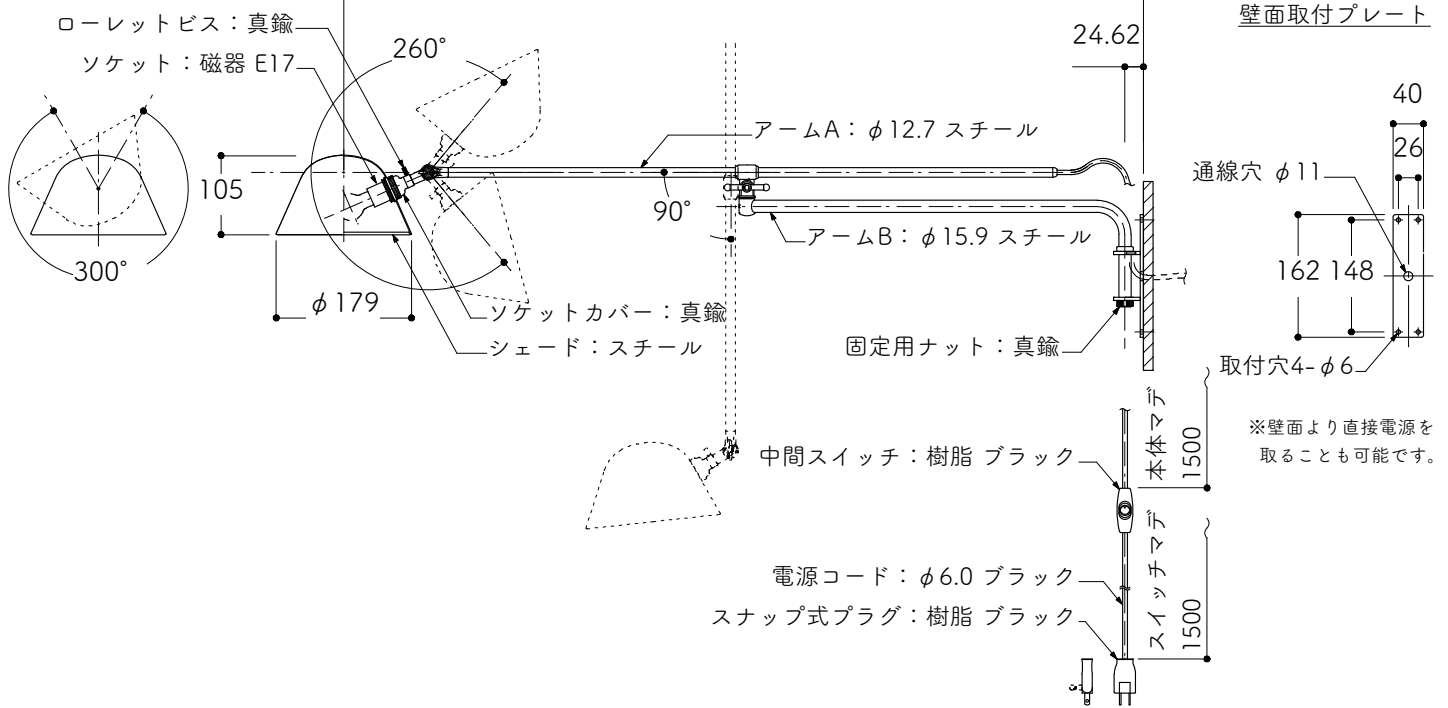

使用適正寸法670~1000

※壁面より直接電源を取ることも可能です。

付属品 ホネジ
×4本

※色や仕上げについては下欄を参照

安全のため、ご使用前には必ず取扱説明書も併せてお読みください。

- ・電球は別売です。必ず適合電球をご使用ください。
- ・スチール素材(鉄)のシェード及びパーツは古味仕上げのため、表面に部分的な変色やムラがみられますが、これらは製品上の特徴となります。サビにくくする加工を表面に施しておりますが、使用環境によって時間の経過とともに表情が変化する場合があります。

Scale 1/10

商品名

compass

古味 クリア仕上

重量

1.8kg

適合電球

LED電球(LDA形)60w形相当×1