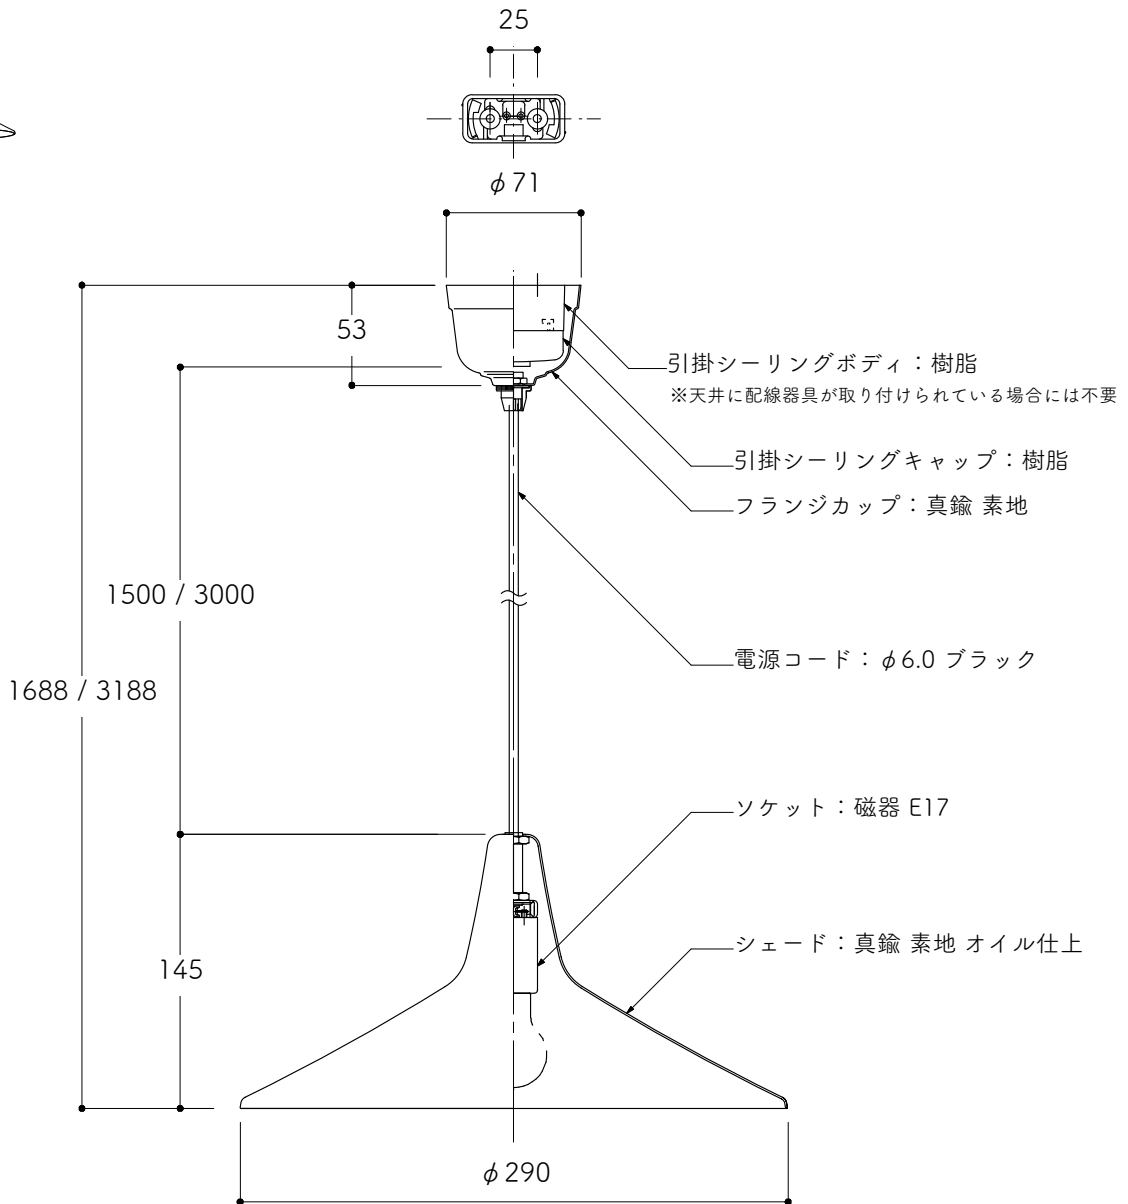

安全のため、ご使用前には必ず取扱説明書も併せてお読みください。

・電球は別売です。必ず適合電球をご使用ください。

Scale 1/4

商品名

flare

・ホワイト: ホワイト塗装
・ブラック: ブラック塗装

重量

1.0kg

適合電球

ミニクリプトン球(70st)60w×1
LED電球(LDA形)60w形相当×1

安全のため、ご使用前には必ず取扱説明書も併せてお読みください。

- ・電球は別売です。必ず適合電球をご使用ください。
- ・真鍮製シェード及びパーツは素地のため、汚れがつきやすくなっています。

Scale 1/4

商品名

flare brass

重量

0.8kg

適合電球

ミニクリプトン球(クリア)60w×1
LED電球(LDA形/クリアタイプ)60w形相当×1