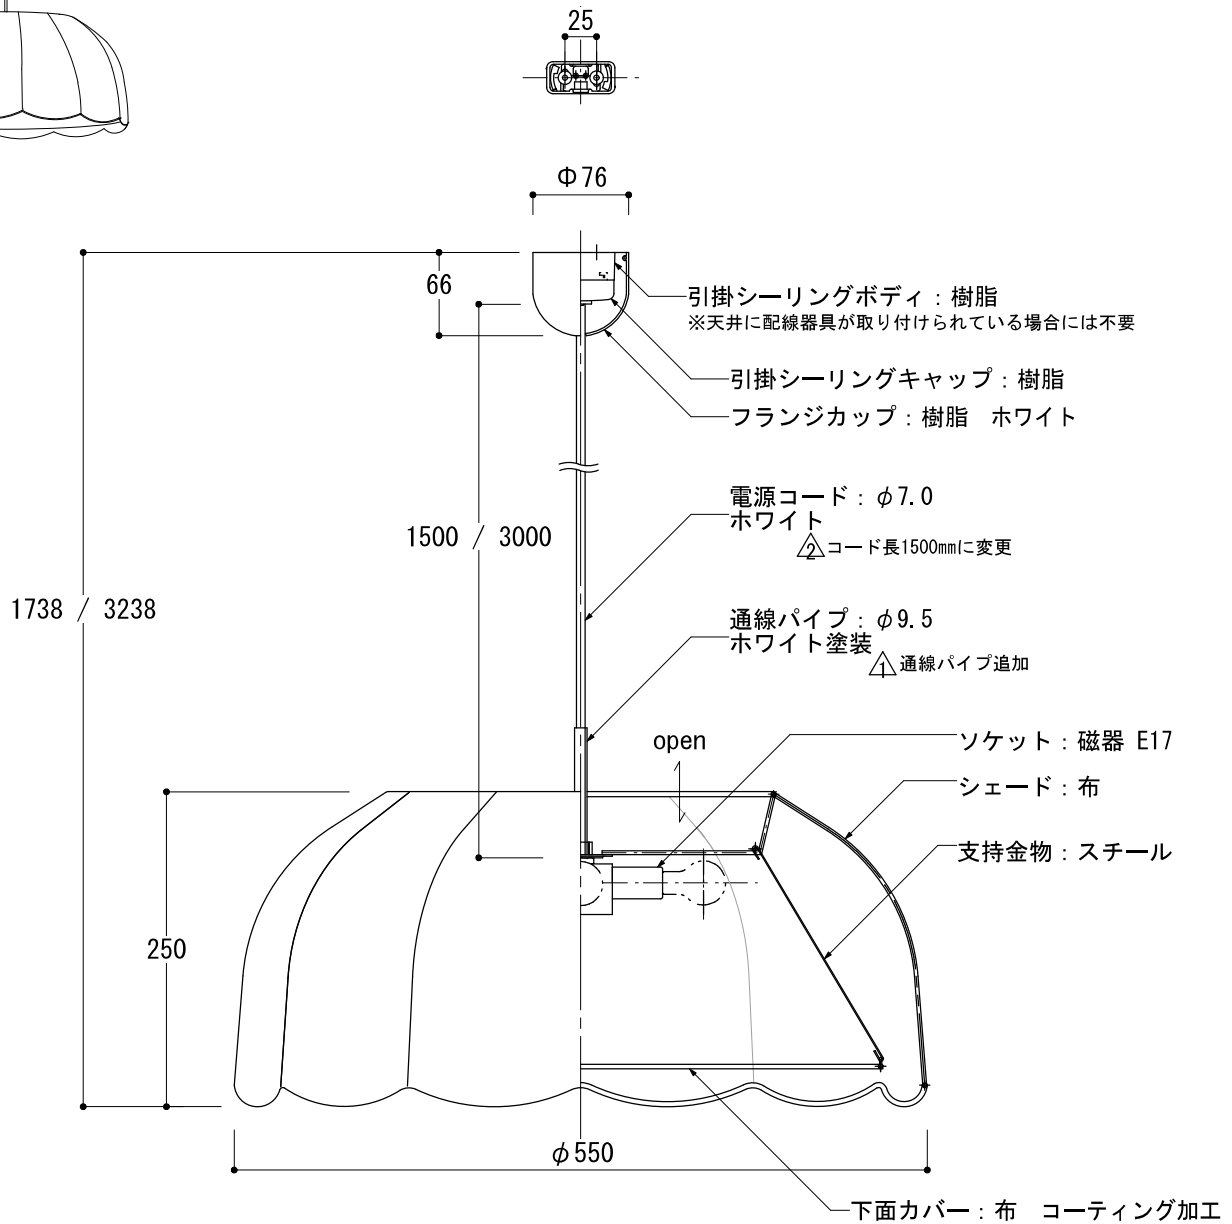

作成日 2013.01.19

更新△ 2018.09.08

更新△ 2021.12.02

安全のため、ご使用前には必ず取扱説明書も併せてお読みください。

- ・電球は別売です。必ず適合電球をご使用ください。
- ・下面カバーはコーティング加工を施した生地を使用しているため、汚れがつきにくくなっています。

Scale 1/6

商品名

flower

重量

1.5kg

適合電球

ミニクリプトン球 (70スト) 60w×4
LED電球 (LDA形) 60w形相当×4