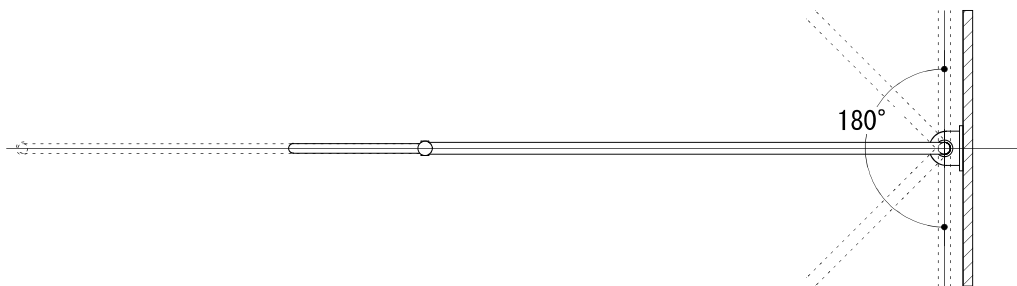

作成日 2012.11.17  
 更新△ 2018.01.10  
 △ 2022.02.03

※壁面より直接電源を取ることも可能です。

付属品 木ネジ  
 ×4本

**安全上のご注意** 安全のため、ご使用前には必ず取扱説明書も併せてお読みください。

※色や仕上げについては下欄を参照

- ・製品が取付け可能か、事前に取付けされる壁面の状態をご確認ください。器具重量に耐えられる様に取付部の強度を確保して下さい。
- ・ペンダントの重量により、アームの最大寸法が異なります。下表をご確認の上、必ず最大寸法範囲内でご使用ください。それ以上にアームを伸ばすと、アームがたわみ破損の原因となります。

※ [ペンダント重量によるアーム最大寸法] 組み合わせるペンダントの重量は各商品ページまたは仕様図でご確認ください。

ペンダント重量	アーム最大寸法
～1.3kg	～1300mm
1.4～1.5kg	～1200mm
1.6～2.0kg	～1100mm

- ・アームに過度の外的な強い力が加わると、テコの原理で破損する恐れがございます。