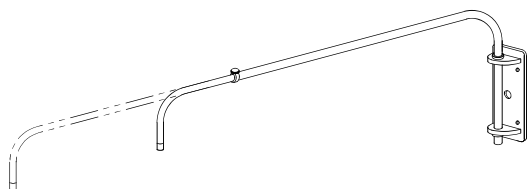

作成日 2012.11.17  
 更新△ 2018.01.10  
 △ 2022.02.03

※壁面より直接電源を取ることも可能です。

付属品 木ネジ  
 ×4本

**安全上のご注意** 安全のため、ご使用前には必ず取扱説明書も併せてお読みください。

※色や仕上げについては下欄を参照

- ・製品が取付け可能か、事前に取付けされる壁面の状態をご確認ください。器具重量に耐えられる様に取付部の強度を確保して下さい。
- ・ペンダントの重量により、アームの最大寸法が異なります。下表をご確認の上、必ず最大寸法範囲内でご使用ください。それ以上にアームを伸ばすと、アームがたわみ破損の原因となります。

※ [ペンダント重量によるアーム最大寸法] 組み合わせるペンダントの重量は各商品ページまたは仕様図でご確認ください。

ペンダント重量	アーム最大寸法
～1.3kg	～1300mm
1.4～1.5kg	～1200mm
1.6～2.0kg	～1100mm

- ・アームに過度の外的な強い力が加わると、テコの原理で破損する恐れがございます。

### 使用上のご注意

- ・真鍮メッキ部はオイル仕上げのため、汚れが付きやすくなっています。
- ・スチール素材のパーツ(シルバー)は古味加工をしているため、表面に部分的な変色やムラがみられます。サビにくくする加工を表面に施しておりますが、使用環境によって時間の経過と共に表情が変化することがあります。

Scale 1/10

商品名

hanger

- ・ホワイト：つや消しホワイト塗装
- ・ブラック：つや消しブラック塗装
- ・シルバー：古味 クリア仕上
- ・プラス：オイル仕上