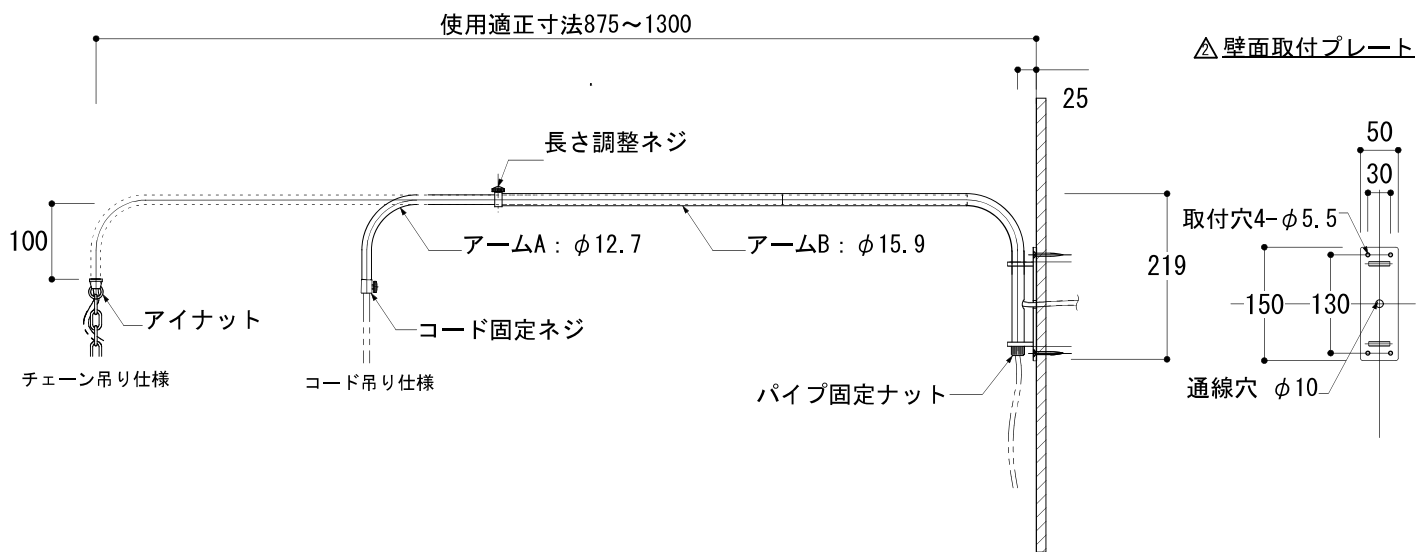

作成日 2012.11.17  
 更新△ 2018.01.10  
 △ 2022.02.03

※壁面より直接電源を取ることも可能です。

付属品 木ネジ  
 ×4本

**安全上のご注意** 安全のため、ご使用前には必ず取扱説明書も併せてお読みください。

※色や仕上げについては下欄を参照

- ・製品が取付け可能か、事前に取付けされる壁面の状態をご確認ください。器具重量に耐えられる様に取付部の強度を確保して下さい。
- ・ペンダントの重量により、アームの最大寸法が異なります。下表をご確認の上、必ず最大寸法範囲内でご使用ください。それ以上にアームを伸ばすと、アームがたわみ破損の原因となります。

※ [ペンダント重量によるアーム最大寸法] 組み合わせるペンダントの重量は各商品ページまたは仕様図でご確認ください。

ペンダント重量	アーム最大寸法
～1.3kg	～1300mm
1.4～1.5kg	～1200mm
1.6～2.0kg	～1100mm

- ・アームに過度の外的な強い力が加わると、テコの原理で破損する恐れがございます。

### 使用上のご注意

- ・真鍮メッキ部はオイル仕上げのため、汚れが付きやすくなっています。
- ・スチール素材のパーツ(シルバー)は古味加工をしているため、表面に部分的な変色やムラがみられます。サビにくくする加工を表面に施しておりますが、使用環境によって時間の経過と共に表情が変化することがあります。

Scale 1/10

商品名

hanger

- ・ホワイト：つや消しホワイト塗装
- ・ブラック：つや消しブラック塗装
- ・シルバー：古味 クリア仕上
- ・プラス：オイル仕上

△※プラス追加

重量

1.8kg

適合電球