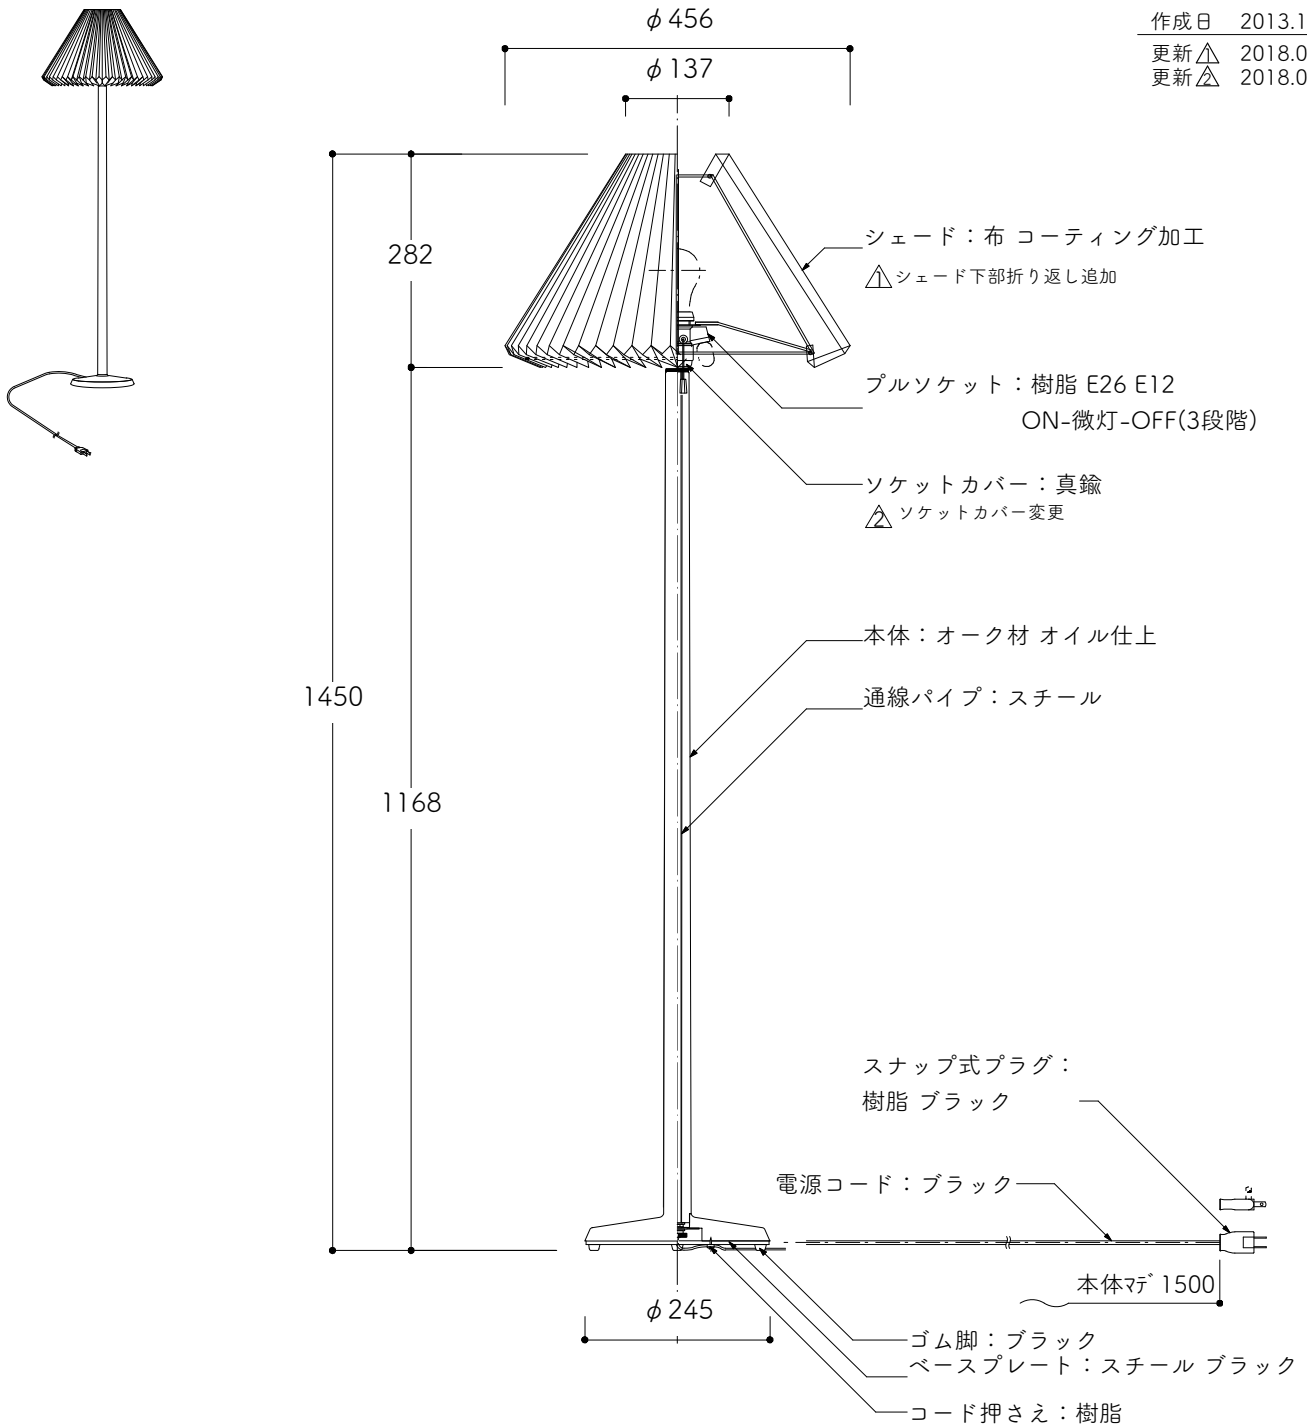

作成日 2013.10.15

更新  2018.02.23

更新  2018.07.05

安全のため、ご使用前には必ず取扱説明書も併せてお読みください。

- ・電球は別売です。必ず適合電球をご使用ください。
- ・LED電球の配光タイプは製品の特性上「全方向タイプ」を推奨しています。
- ・本体の支柱とベース部分はお客様に組立いただく仕様になっております。
- ・木部は無垢材を使用しているため、節や白太がある場合があります。

Scale 1/10

商品名

noel plier

重量

-

適合電球

普通球(シカ)100w×1
ナツメ球(クリア)5w×1
LED電球(LDA形)100w形相当×1
LED電球5w形相当×1