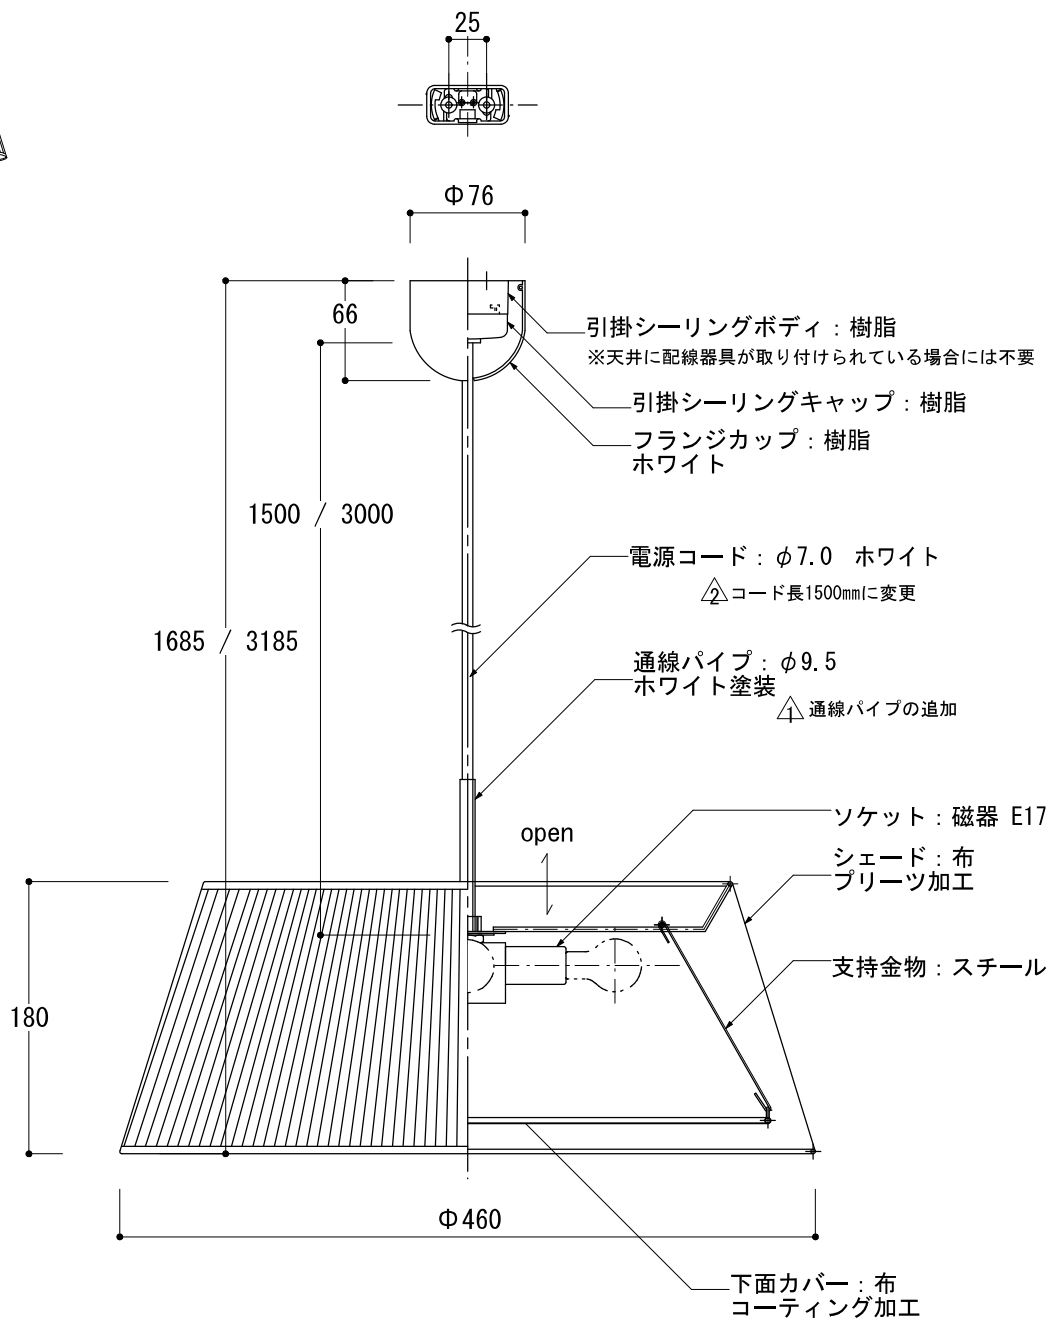

作成日 2013.08.07

更新 \triangle 2018.09.08

更新 \triangle 2021.12.02

安全のため、ご使用前には必ず取扱説明書も併せてお読みください。

- ・電球は別売です。必ず適合電球をご使用ください。
- ・下面カバーはコーティング加工を施した生地を使用しているため、汚れが付きにくくなっています。

Scale 1/5

商品名

tarte L

重量

1.0kg

適合電球

ミニクリプトン球(70スト)60w×4
LED電球(LDA形)60w形相当×4