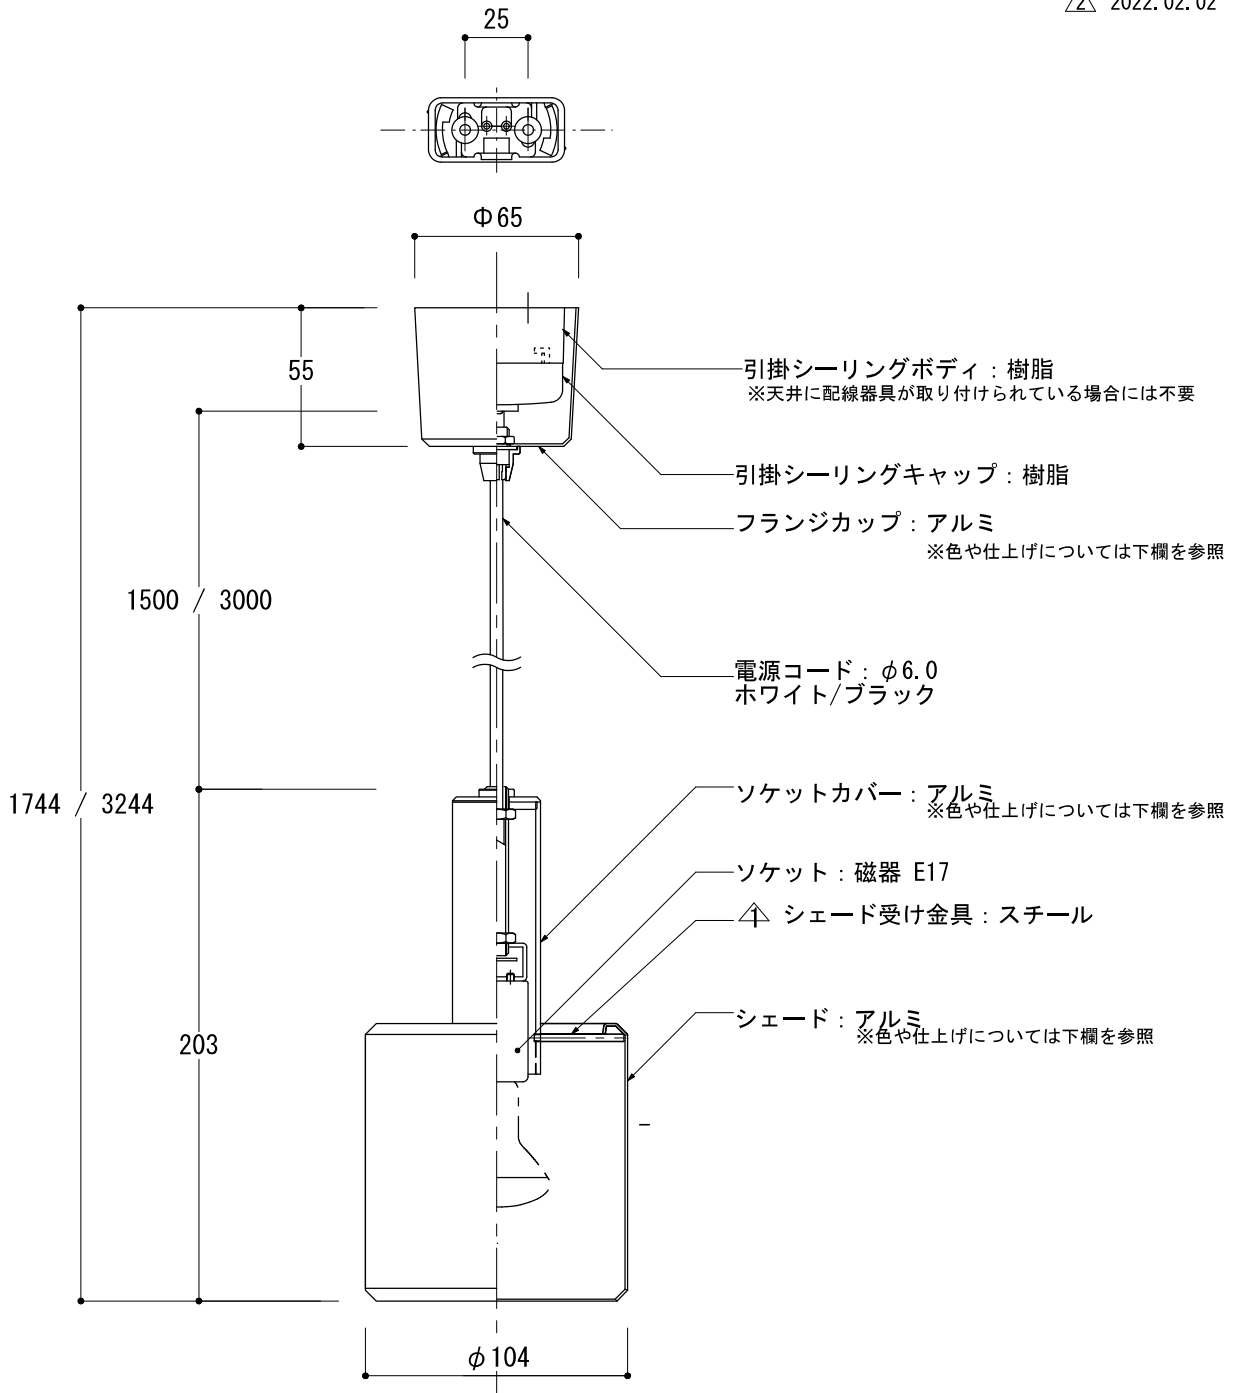

作成日 2016.08.09

修正日[△] 2020.10.10

[△] 2022.02.02

安全のため、ご使用前には必ず取扱説明書も併せてお読みください。

- ・電球は別売です。必ず適合電球をご使用ください。
- ・真鍮メッキ部はオイル仕上げのため、汚れがつきやすくなっています。

Scale 1/3

商品名

voilee

- △² ・ホワイト：つや消しホワイト塗装
- △² ・ブラック：つや消しブラック塗装
- △² ・プラス：真鍮メッキ 古味 オイル仕上
- △² ・ブロンズ：ブロンズメッキ 古味 オイル仕上

重量

0.4kg

適合電球

ミニレフ球50w×1
LED電球(LDA形)60w形相当×1