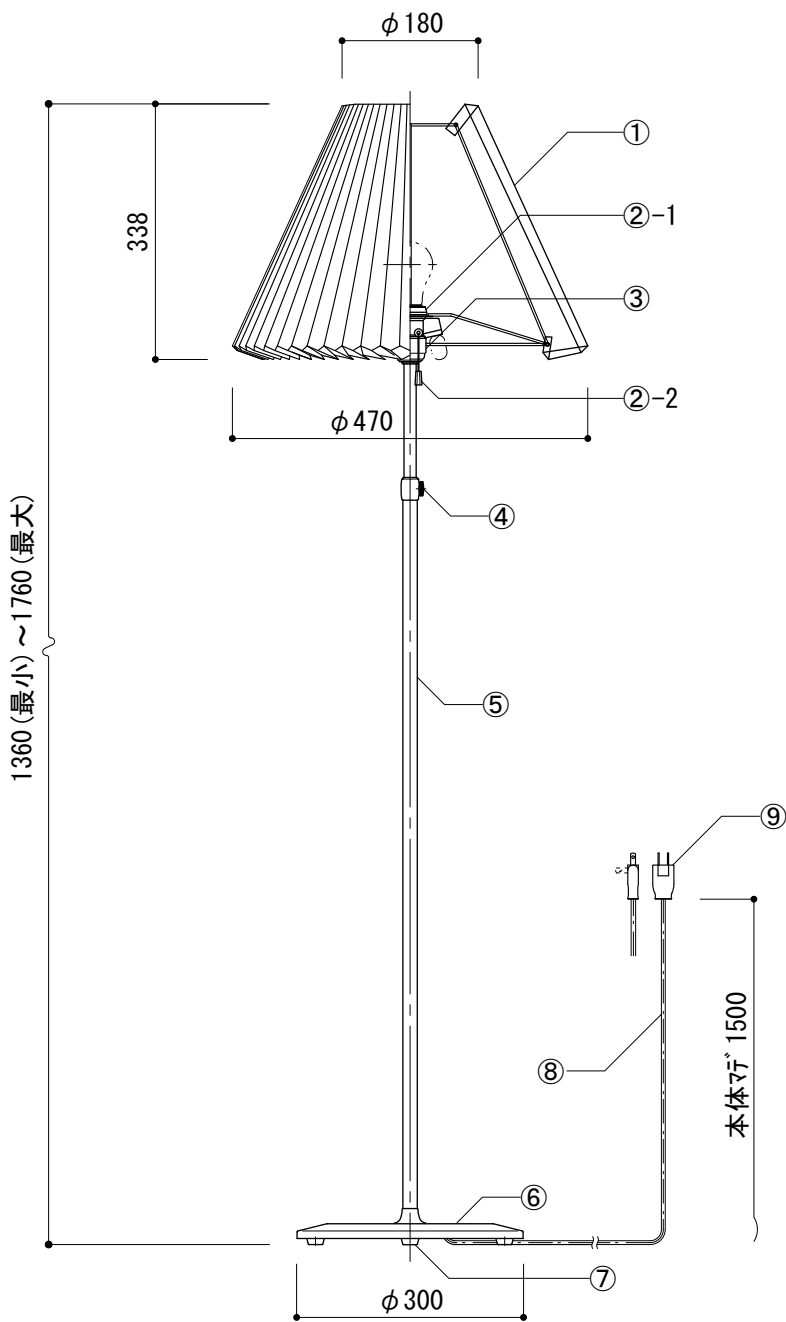

- 安全のため、ご使用前に必ず取扱説明書をお読みください。
- 真鍮製パーツは素地のため、汚れがつきやすくなっています。時間の経過とともに表情にムラが生じ金色からくすんだ色に変化していきます。
- シェードは、コーティング加工を施した生地を使用しているため、汚れがつきにくくなっています。

* 電球に関して

- ・ 電球は別売です。必ず適合電球をご使用ください。
- ・ LED電球は各メーカー毎に、形や明るさ、光の広がり等が異なります。ご使用の際は性能をご確認の上お選びください。
- ・ LED電球の配光タイプは製品の特性上「全方向タイプ」を推奨しています。

				④	高さ調整ネジ	真鍮	素地	1	適合電球	・ 普通球 (シカ) 100w × 1 ・ ナツメ球 (クリ) 5w × 1 ・ LED電球 (LDA形) 100w形相当 × 1 ・ LED電球 5w形相当 × 1	
⑨	電源プラグ	樹脂	ブラック	1	③	ソケットカバー	真鍮	素地			1
⑧	電源コード	ビニール	ブラック	1	②-2	プルスイッチ	樹脂/紐	ON-微灯-OFF (3段階)			1
⑦	ゴム脚	ゴム	ブラック	4	②-1	ソケット	樹脂	E26/E12			1
⑥	ベース	真鍮	素地	1	①	シェード	コットン	ラミネート加工/アイボリー	1	口金	E26/E12
⑤	支柱	真鍮	素地	1	部番	品名	材質	備考	数量	重量	-

flan L plier

Scale 1:10

Date 2018.01.10